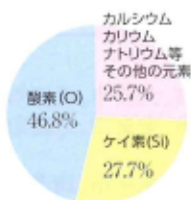

6才の子供はアトピーにありまうか  
症状がやわらいだ感じます

出雲市 Aさま

安心して飲む事ができ、  
ミルクを作るのにも使えるので  
とても役に立っています。

松江市 Iさま

Q 肌に変化があったとお答えに  
なられた方に、どのような変化が  
ありましたか？

- 肌のきめが細くなった
- 手荒れがなくなった
- ニキビ・吹き出物が消えた
- アトピーが改善された
- その他
- 未回答

## 天然シリカでキレイ生活

三瓶山で採水される「さひめの泉」には「シリカ」というミネラル成分を多く含んでいます。そのシリカに秘められた、カラダにとって大切な役割をご紹介します。

シリカとは…

ケイ素を含む化合物で生命活動を支える微量ミネラルのこと。地球上で酸素に次いで2番目に多い元素がケイ素です。「シリカ」は骨や臓器など、全身に存在しますが、体内で作ることができず、シリカを体内に蓄える力が年齢と共に衰え減少していきます。

「さひめの泉」は、シリカを 70mg/ℓ 含んでいます。※通常30~35mg/ℓ (国内の軟水)

シリカ補給でこんなにキレイ！

- ◆ コラーゲンを構成しうるお肌に！
- ◆ 髪の毛・爪が美しく丈夫に！
- ◆ 骨をしっかりと丈夫に！
- ◆ 水分を補い肌に潤いを！
- ◆ 歯のエナメルを堅くします！
- ◆ 血管をしなやかに！