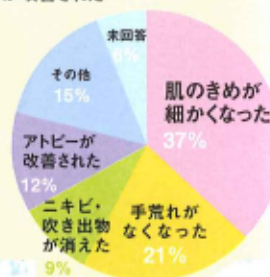

6才の子供はアトピーにありまうか  
症状がやわらいだ感じます

出雲市 Aさま

安心して飲む事ができ、  
ミルクを作るのにも使えるので  
とても役に立っています。

松江市 Iさま

Q 肌に変化があったとお答えに  
なられた方に、どのような変化が  
ありましたか？

- 肌のきめが細くなった
- 手荒れがなくなった
- ニキビ・吹き出物が消えた
- アトピーが改善された
- その他
- 未回答

## 天然シリカでキレイ生活

三瓶山で採水される「さひめの泉」には「シリカ」というミネラル成分を多く含んでいます。そのシリカに秘められた、カラダにとって大切な役割をご紹介します。

シリカとは…

ケイ素を含む化合物で生命活動を支える微量ミネラルのこと。地球上で酸素に次いで2番目に多い元素がケイ素です。「シリカ」は骨や臓器など、全身に存在しますが、体内で作ることができず、シリカを体内に蓄える力が年齢と共に衰え減少していきます。

「さひめの泉」は、シリカを 70mg/ℓ 含んでいます。※通常30~35mg/ℓ (国内の軟水)

シリカ補給でこんなにキレイ！

- ◆ コラーゲンを構成しうるお肌に！
- ◆ 髪の毛・爪が美しく丈夫に！
- ◆ 骨をしっかりと丈夫に！
- ◆ 水分を補い肌に潤いを！
- ◆ 歯のエナメルを堅くします！
- ◆ 血管をしなやかに！