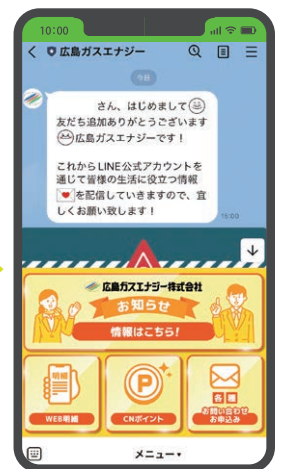

LINE公式アカウントのお友だち登録は簡単です!

LINEでお友だちになると「CNポイントカードの登録」や「ガス料金Web明細サービスのお申込み」も簡単!

CNポイントカード

下記のコードを
カメラで読み取ってください。

「追加」を押して友だち追加

登録完了!

次回から、ラブファミリーはLINEでの配信予定となります。LINEのお友だち登録をお忘れなく!

本社 / 安来市黒井田町731 ☎(0854)22-3631
境港営業所 / 境港市 中野町 ☎(0859)42-2018
松江営業所 / 松江市 古志原 ☎(0852)21-5506