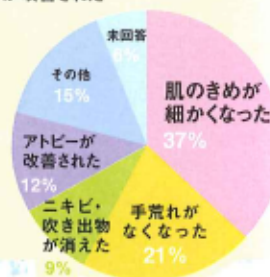

出雲市 Iさま

6才の子供はアトピーにありまうか
症状がやわらいだ感じます

出雲市 Aさま

安心して飲む事ができ、
ミルクを作るのにも使えるので
とても役に立っています。

松江市 Iさま

Q 肌に変化があったとお答えになられた方に、どのような変化がありましたか？

- 肌のきめが細くなった
- 手荒れがなくなった
- ニキビ・吹き出物が消えた
- アトピーが改善された
- その他
- 未回答

天然シリカでキレイ生活

三瓶山で採水される「さひめの泉」には「シリカ」というミネラル成分を多く含んでいます。そのシリカに秘められた、カラダにとって大切な役割をご紹介します。

シリカとは…

ケイ素を含む化合物で生命活動を支える微量ミネラルのこと。地球上で酸素に次いで2番目に多い元素がケイ素です。「シリカ」は骨や臓器など、全身に存在しますが、体内で作ることができず、シリカを体内に蓄える力が年齢と共に衰え減少していきます。

「さひめの泉」は、シリカを 70mg/ℓ 含んでいます。※通常30~35mg/ℓ (国内の軟水)