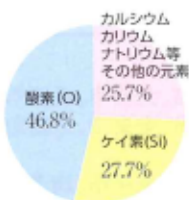

出雲市 Iさま

6才の子供はアトピーにありまうか
症状がやわらいだ感じます

出雲市 Aさま

安心して飲む事ができ、
ミルクを作るのにも使えるので
とても役に立っています。

松江市 Iさま

Q 肌に変化があったとお答えになられた方に、どのような変化がありましたか？

- 肌のきめが細くなった
- 手荒れがなくなった
- ニキビ・吹き出物が消えた
- アトピーが改善された
- その他
- 未回答

天然シリカでキレイ生活

三瓶山で採水される「さひめの泉」には「シリカ」というミネラル成分を多く含んでいます。そのシリカに秘められた、カラダにとって大切な役割をご紹介します。

シリカとは…

ケイ素を含む化合物で生命活動を支える微量ミネラルのこと。地球上で酸素に次いで2番目に多い元素がケイ素です。「シリカ」は骨や臓器など、全身に存在しますが、体内で作ることができず、シリカを体内に蓄える力が年齢と共に衰え減少していきます。

「さひめの泉」は、シリカを 70mg/ℓ 含んでいます。※通常30~35mg/ℓ (国内の軟水)