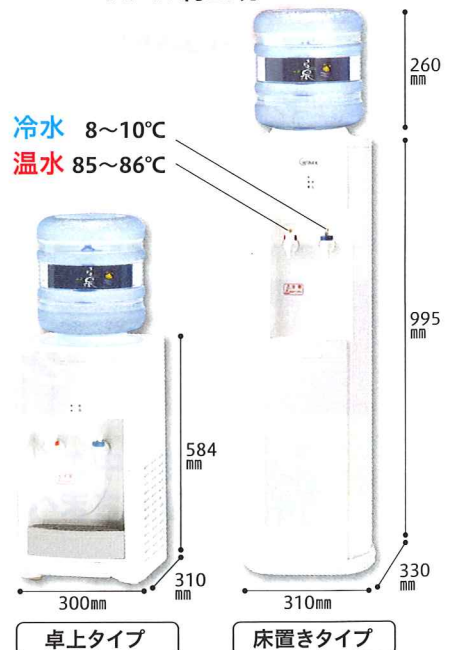

※使用済みのボトルは、配達時にスタッフが回収します。

5

購入ノルマなしだから安心

お客様が必要な時に必要な量を注文するシステムです。
お水を無駄にすることなく、お客様のお好きなペースで続けていただけます。

重たいペットボトルを運ぶ必要がなく
女性やご年配の方にも便利です。

温水冷水OK
設置後 約20分

卓上タイプ

床置きタイプ